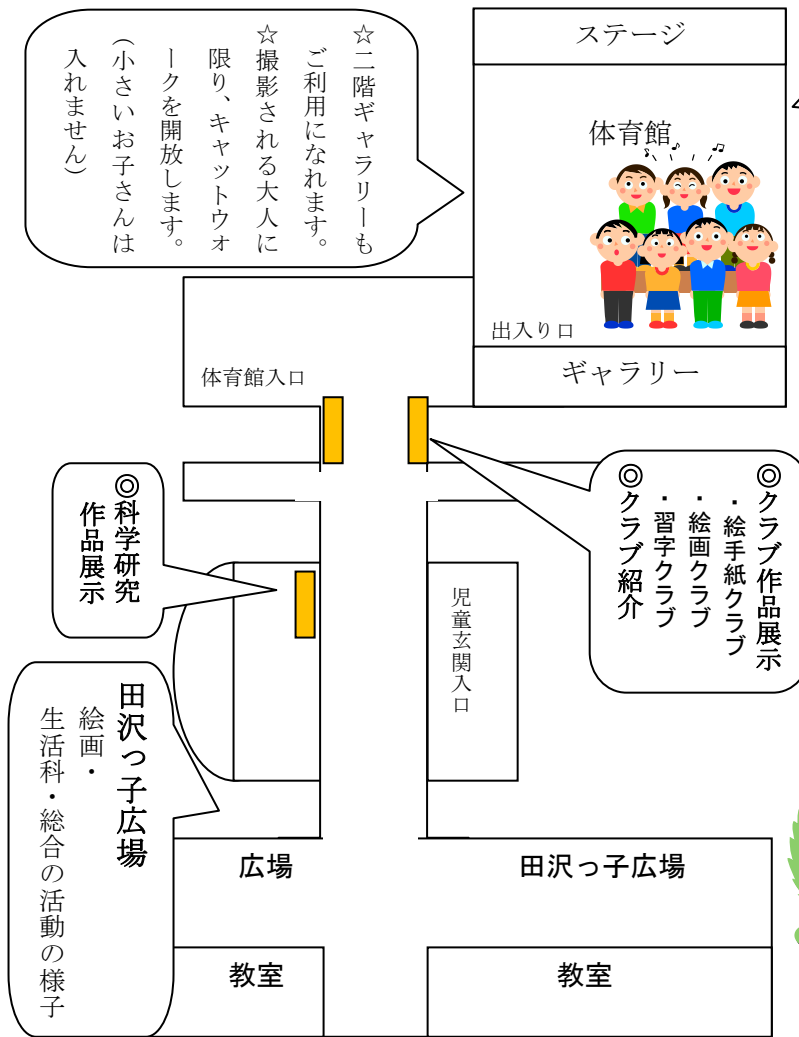

吹奏楽部

「グレートムービーアドベンチャーズ」 「銀河鉄道999」

\* いよいよ来年、新幹線が開通します。ジオパークの町糸魚川へたくさんの方に探検に来てほしいという願いを込めて演奏します。

全校

〈全校合唱〉 「With You Smile」

## <田沢っ子フェスティバル 会場図>

☆駐車場が手狭なため、ご来校の際は、できるだけ徒歩または自転車でお越しください。駐輪場は、児童玄関向かって左側です。  
☆児童玄関、体育館玄関からお入りください。  
☆スリッパ等履き物の準備をお願いいたします。