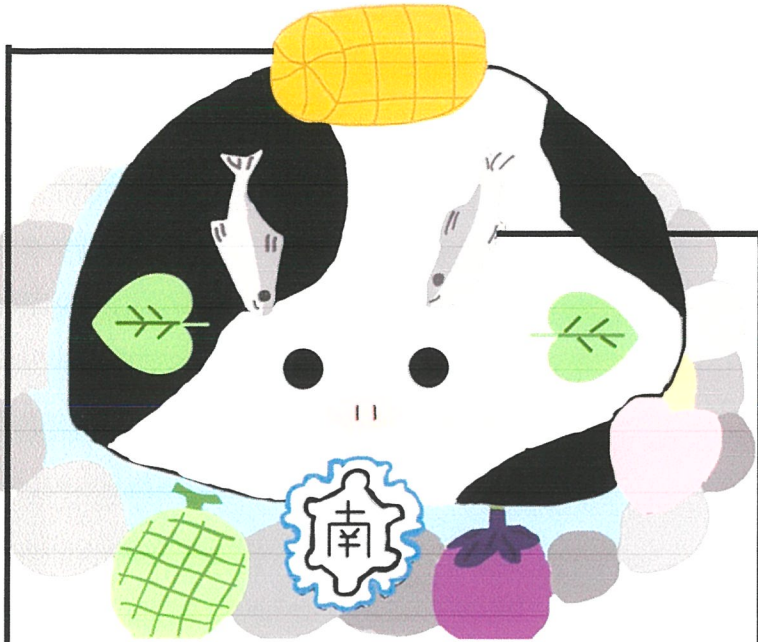

キャラクター 紹介ブック

制作 合同委員会

雪太郎くん

出身地：上南

性別：男の子

誕生日：3月1日

学年：6年生

身長：バランスボール2個分

趣味：スキーとソリ

好きな物：炊き立てのご飯

嫌いなもの：野菜の芯や茎

好きな教科：給食

＜ハートのまくら＞

お昼寝が好きで、いつも持ち歩いているらしい。

＜四葉のクローバー＞

子どもたちの幸せを強く願っていたら生えてきてしまったらしいです。🍀

上南のお米が大好きで、特に炊き立てだと目がない。

「雪からできているのに熱いものを食べて溶けないの？」と、思う人もいると思うが、雪太郎くんは逆に熱い物の方が好きなようで、溶けることはないです。やんちゃ者だが、とても仲間思いでやさしい男の子で、いつもみんなの幸せを願っているよ！

うし丸くん

出身地：上南
性別：男の子
誕生日：3月1日
学年：5年生
身長：米俵3つ分（たて）
趣味：寝ること
好きな物：温泉まんじゅう
嫌いなところ：寒いところ
好きな教科：算数

<米だわら>

頭にはタオルではなく米俵が
乗っています。
米だわらの重さはなんと・・・
30kgです！！

<イワナ>

頭の上には友達の
イワナが乗っています。
温泉に入りながら、
仲良く話しています。

うし丸くんは温泉が大好きで、温泉の中で算数の勉強や、温泉まんじゅうを食べています。ずっと温泉に入っていたら、温泉から出られなくなり、寒いところが嫌いに・・・
うし丸くんが怒った時は温泉まんじゅうをあげると良いですよ！
握力は99キロで100キロになるように頑張っています！！