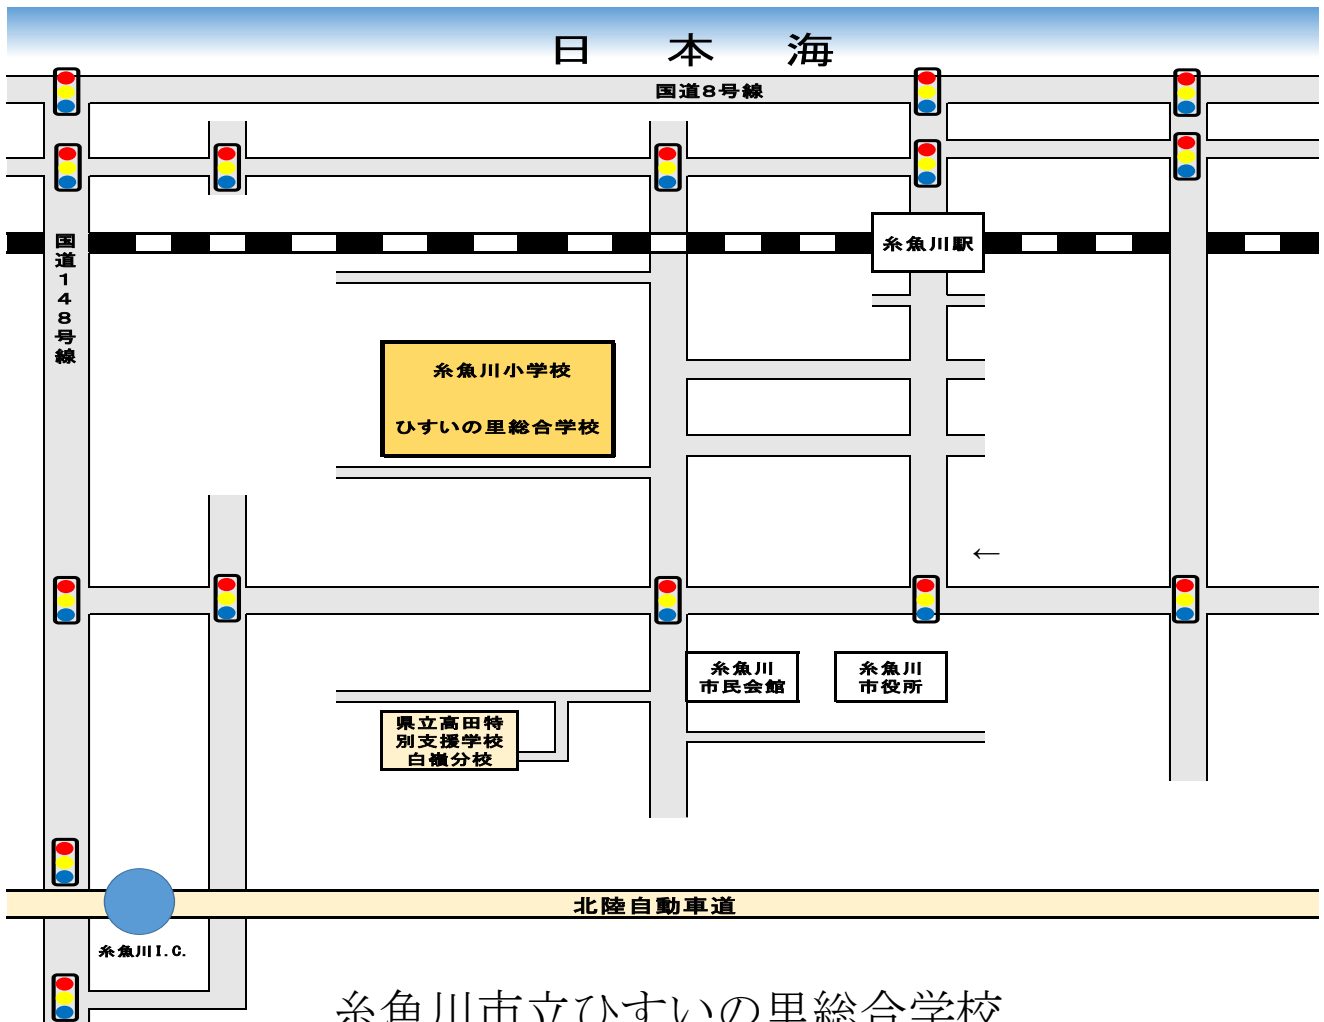

アクセス

鉄道利用の場合

- ① 「えちごトキめき鉄道日本海ひすいライン糸魚川駅」「JR西日本糸魚川駅[新幹線]」のアルプス口（南口）を出て南へ100m進み、2番目の交差点を右（西）に曲り100m直進し、徒歩5分
- ② 糸魚川小学校と併設

車両の場合

- ① 国道8号線寺町交差点から南進、えちごトキめき鉄道日本海ひすいライン糸魚川駅跨線橋を渡り、最初の信号のある交差点を右折、市民会館前の信号のある交差点を右折後150m
- ② 北陸自動車道糸魚川IC下車、国道148号線北上、市役所、市民会館方面

学校周辺地図

糸魚川市立ひすいの里総合学校

〒941-0062

新潟県糸魚川市中央1丁目2番1号

TEL 025-553-1731

FAX 025-553-1732

e-mail hisuinomori@itoigawa.ed.jp